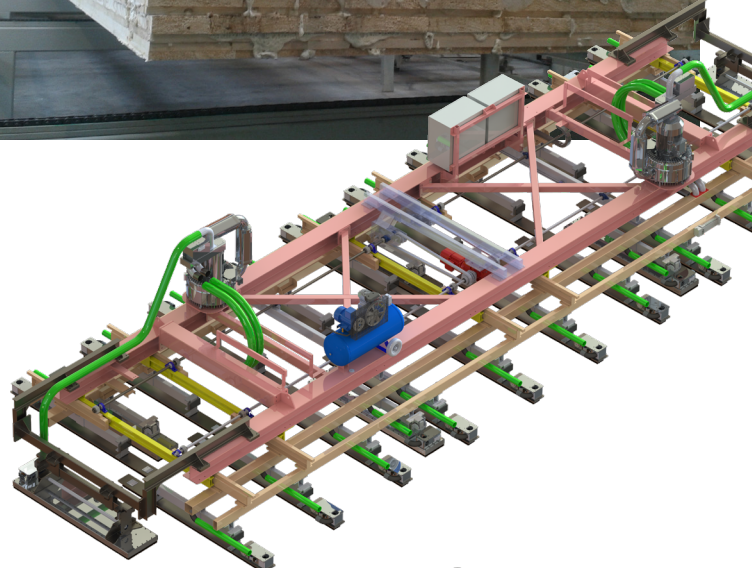

CLT Produktion

Produktion von CLT Platten

KONZEPT

JOULIN AERO, weltweit führender Spezialist in Vakuum- Handlungssystemen, seit über 50 Jahren. Wir bieten innovative Lösungen Ihrer Handlungsbefürfnisse aller möglichen Produkte :

- Anhängen an **vorhandenem Kran**.
- Fertigplattenhebung bis **10 Tonnen**.
- Längst- und Querlagenhebung bis **16x3,6m**.

Innovative solutions for your handling projects

Produktion von CLT Platten

Lösungen nach Maß.

Komplette Lösungen, auf Ihre Bedürfnisse und Ihr Budget angepasst, von der einfachsten bis hin zur anspruchsvollsten Anforderung.

Mehr Optionen

- Mobil verfahrbare Stahlrahmen.
- Große Auswahl : einfache, schnelle und fortschrittliche Systeme.