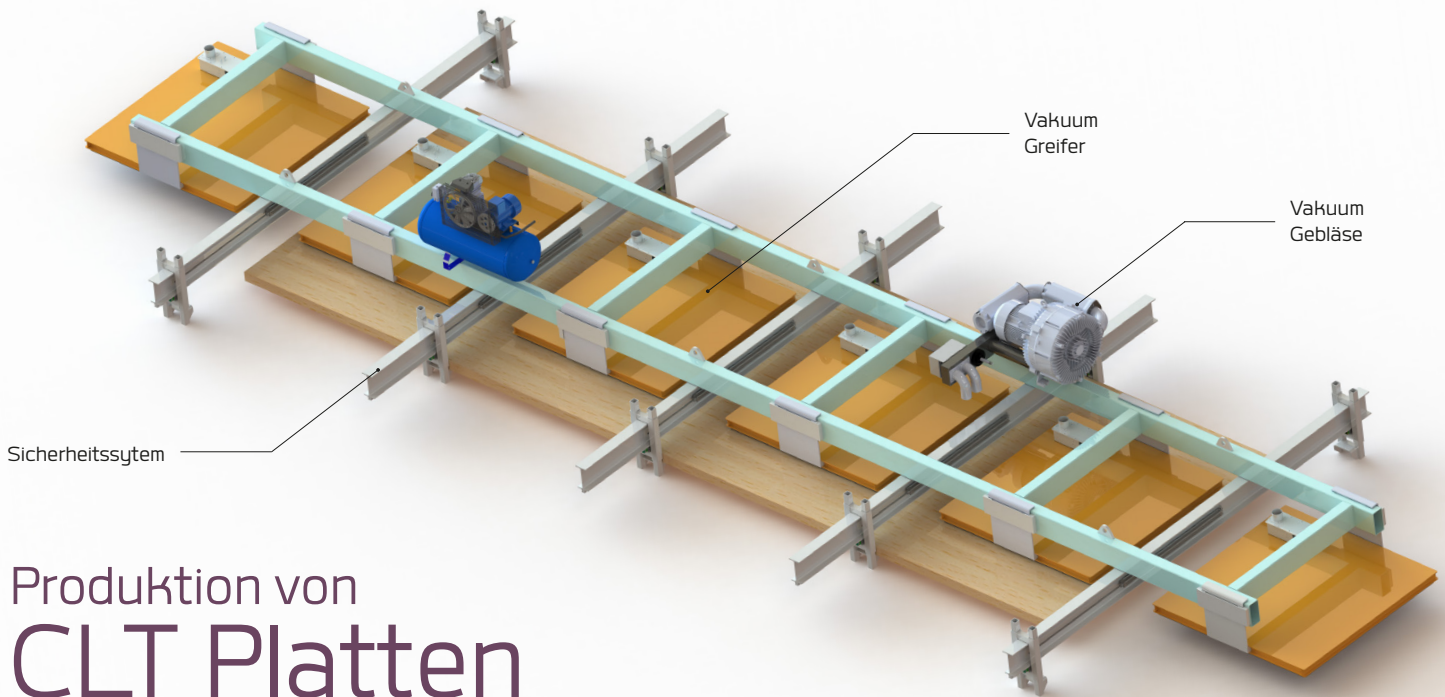

CLT Produktion

Produktion von CLT Platten

KONZEPT

JOULIN AERO, weltweit führender Spezialist in Vakuum- Handlungssystemen, seit über 50 Jahren. Wir bieten innovative Lösungen Ihrer Handlungsbefürfnisse aller möglichen Produkte :

- Anhängen an **vorhandenem Kran**.
- Fertigplattenhebung bis **10 Tonnen**.
- Längst- und Querlagenhebung bis **16x3,6m**.

Innovative solutions for your handling projects

Produktion von CLT Platten

Lösungen nach Maß.

Komplette Lösungen, auf Ihre Bedürfnisse und Ihr Budget angepasst, von der einfachsten bis hin zur anspruchsvollsten Anforderung.

Mehr Optionen

- Mobil verfahrbare Stahlrahmen.
- Große Auswahl : einfache, schnelle und fortschrittliche Systeme.