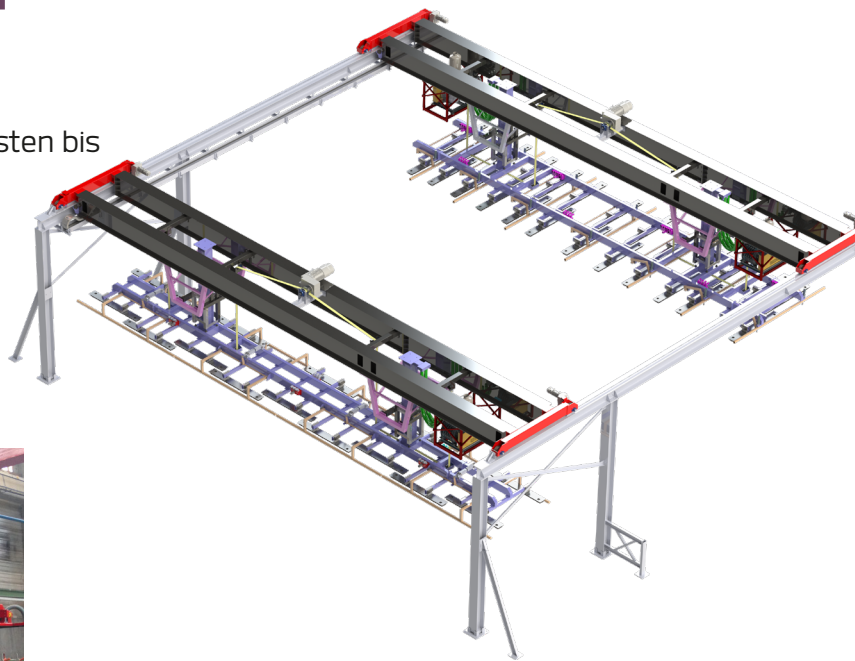

- Anhängen an **vorhandenem Kran**.
- Fertigplattenhebung bis **10 Tonnen**.
- Längst- und Querlagenhebung bis **16x3,6m**.

Innovative solutions for your handling projects

Produktion von CLT Platten

Lösungen nach Maß.

Komplette Lösungen, auf Ihre Bedürfnisse und Ihr Budget angepasst, von der einfachsten bis hin zur anspruchsvollsten Anforderung.

Mehr Optionen

- Mobil verfahrbare Stahlrahmen.
- Große Auswahl : einfache, schnelle und fortschrittliche Systeme.