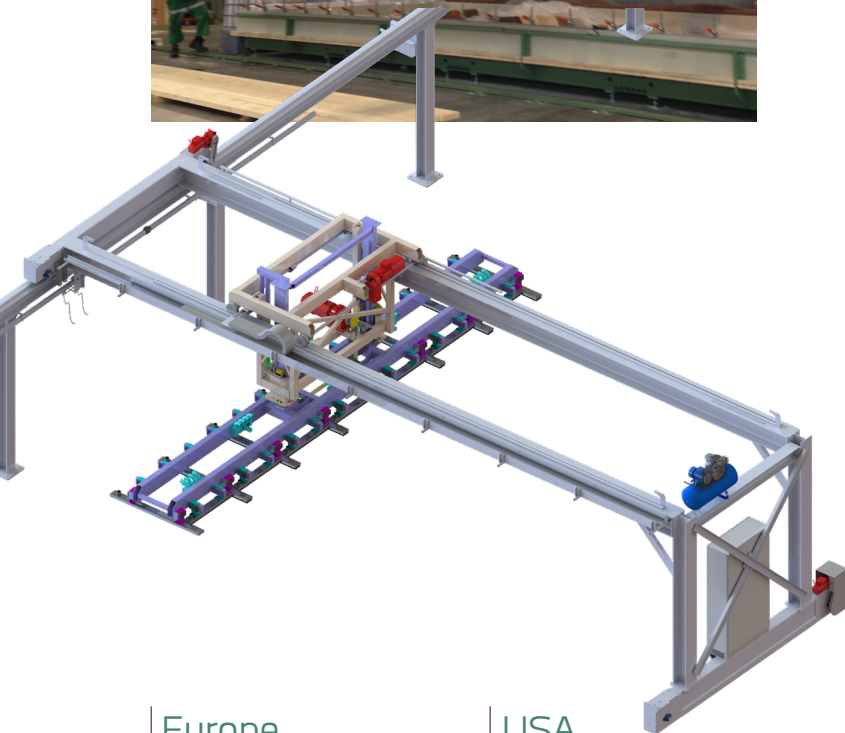

Europe

17 avenue des Grenots
91150 ETAMPES - FRANCE

Tél. +33 (0)1 69 92 16 16
Fax +33 (0)1 64 94 21 35

USA

2551 HWY 70 SW - HICKORY
NC-28602

Phone: +1(828 327 2290
Fax: +1(828 327 8678

JOULIN
vacuum handling

contact: wood@joulin.com

www.joulin.com